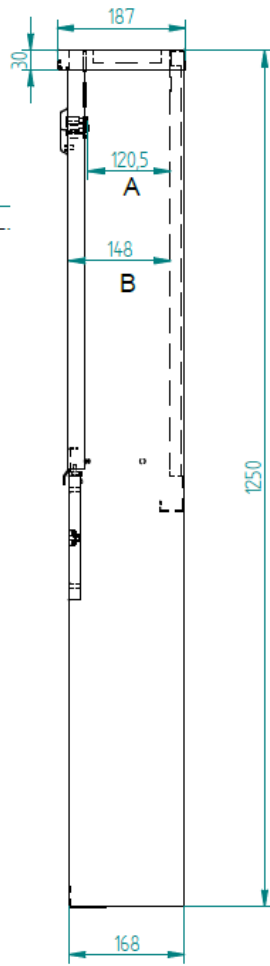

ANKER  
SCHROEFCILL.

BETONPLEX  
MONTAGEBORD  
250 X 600 X 15 MM

A: NUTTIGE RUIMTE SLOT-MTB  
B: NUTTIGE RUIMTE DEUR-MTB