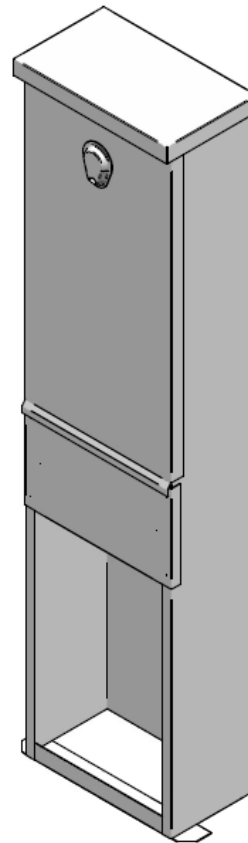

ANKER  
SCHROEFCILL.

BETONPLEX  
MONTAGEBORD  
250 X 600 X 15 MM

A: NUTTIGE RUIMTE SLOT-MTB  
B: NUTTIGE RUIMTE DEUR-MTB